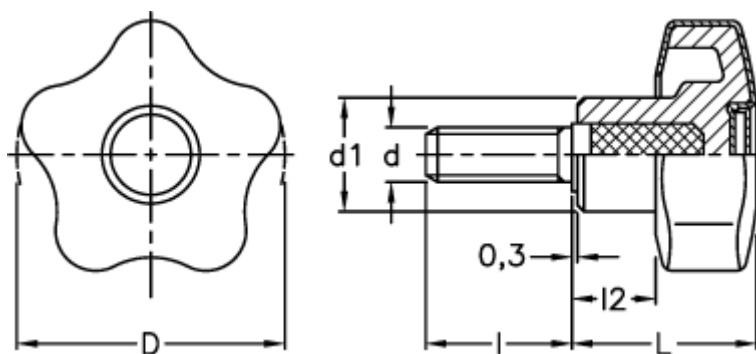

Varenummer: 23021699134

Beskrivelse: E+G Stjernegreb i termoplast

VCT.43 p-M8x25 SOFT C4 dækkappe RAL1021 - gul

Mål

D = 43

d1 = 17.0

d 6g = M8

l = 25

L = 29.0

l2 = 11.0